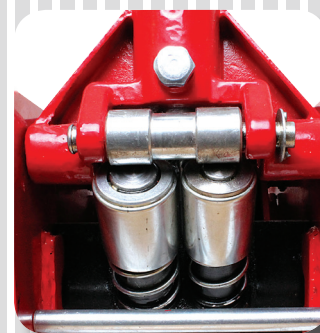

MIKEL'S^{MR}

Cuide su Seguridad con Calidad

Gato de Patín 4 t Extra Bajo

MODELO	CÓDIGO DE BARRAS	GARANTÍA	MEDIDAS DE LA CAJA	PIEZAS POR CAJA	PESO DEL PRODUCTO
GHPL-4T	7501081093071	6 meses	81.5 cm x 41.6 cm x 19 cm	1 Pieza	42.8 kg

- **Capacidad: 4 toneladas**
- **Dimensiones: 760 x 345 x 165 mm**
- **Altura máxima: 508 mm (2- 3/4")**
- **Altura mínima: 70 mm (20")**
- **Peso: 42.80 kg**
- **Doble sistema de bombeo**
- **Levante Rápido**
- **Tipo de aceite que usa SAE – 10**
- **Silleta de Goma Longitud de la planca: 1425 mm**
- **Ruedas de fundición hechas de acero (Q235)**
- **Diámetro de las ruedas delanteras: 65 mm**
- **Diámetro de las ruedas traseras: 40 mm**
- **Espesor del tirante 8 mm**
- **Espesor del cuerpo 6 mm**
- **Cuerpo de acero (Q235)**

Doble Bomba

Doble bomba